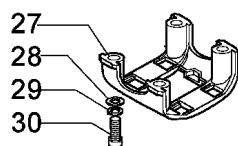

Illustration Tank un luffilter

Illustration Tank un luftfilter

Bild Nr.	St.- Zahl	Teile Nr.	Beschreibung
1	1	2318890R	Vergaser WYK-104
2	1	61112003	Filterhalter
3	1	61110010AR	Luft filter
4	1	008200282	O-ring
5	1	3916006	Scheibe
6	1	3908036	Schraube
7	1	61112016	Filterdeckel
8	1	61110006A	Dichtung
9	1	61110007	Flansch
10	2	4175124	Schraube
11	1	2318968R	Vergaser WYK-143A
12	1	61120022	Dichtung
13	1	3801011	Schraube
14	1	61120024A	Filterhalter
15	2	61112005	Schraube
16	1	61120018R	Luft filter
17	1	61122022	Filterdeckel
18	1	61070011A	Ventiltank
19	2	61110034	Rohr
20	2	4100415	Rohr
21	1	4161211	Buchse
22	1	61070006	Dichtung
23	1	61070079R	Tankdeckel
24	1	4098377	Schelle
25	1	50010218R	Benzinfilter
26	1	61110028R	Tank
27	1	61040015C	Schienenfuss
28	4	3918005	Scheibe
29	4	3819006	Scheibe
30	4	3801013	Schraube
31	1	61110008A	Dichtung
32	1	61120020A	Blech
33	1	61120025A	Bausatz Einlass
34	1	61110098A	Bausatz Vergaser WYK-143A
35	1	61120067	Deckel